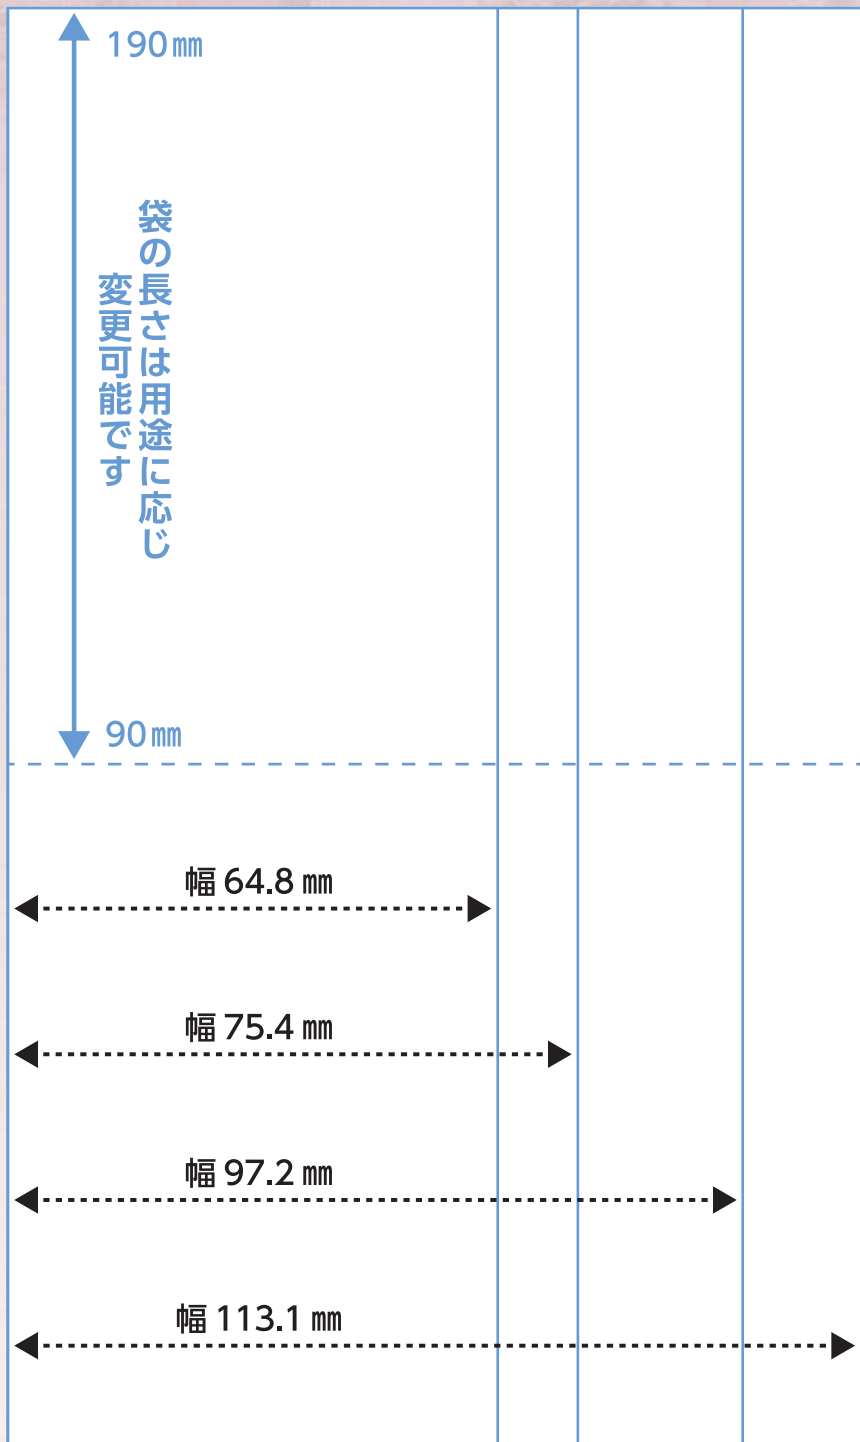

500枚
より
オーダー可

授与品袋とは
神社や寺院などで授与品
(御札・御守・絵馬など)を
入れる紙製の袋のことです。

サイズ

※上記以外のサイズもございます。

オリジナル
授与品袋

寺社の名入れや家紋・由緒・祭事など
オリジナルで印刷をしませんか。

様々なサイズに対応いたしますので
お気軽にご相談ください。

【袋の幅】	【袋の長さ】
64.8 mm	× 90~190 mm
75.4 mm	× 90~190 mm
97.2 mm	× 90~190 mm
113.1 mm	× 90~190 mm

用紙
純白 43kg

印刷
1色印刷(朱)

>>> 詳しくは、担当営業にご相談ください。