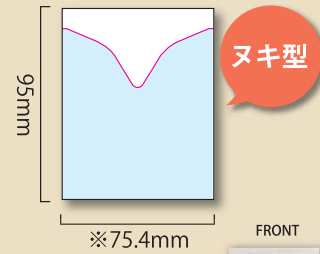

穴あけ加工で、カードをスライドさせやすい。

品番 5W-2 75.4mm 幅

フタ付きで、しっかりカードが収まります。

品番 5W-3 75.4mm 幅

口元が広く、カードの出し入れがカンタン!

部屋番号が記入できます。

紙製のケースなので、直接部屋番号を書き込めます。

ケースごとタッチ可能。