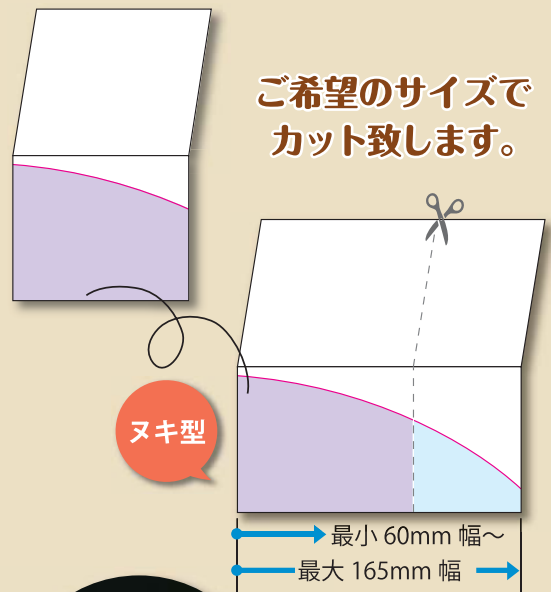

お問い合わせ

カードキーを収納できる、紙製のケースです。

品番 9W-1 65mm 幅

品番 36-1

最小 60mm～最大 165mm 幅

品番 36-2 80mm×175mm 幅

ギフトカード入れにも最適!

品番 5W-1 75.4mm 幅

穴あけ加工で、カードをスライドさせやすい。

品番 5W-2 75.4mm 幅

フタ付きで、しっかりカードが収まります。

品番 5W-3 75.4mm 幅

口元が広く、カードの出し入れがカンタン!

部屋番号が記入できます。

紙製のケースなので、直接部屋番号を書き込めます。

ケースごとタッチ可能。

ケースから出さずにそのままカードを読み取れます。

朝食券も入ります。

朝食券やクーポンなどの細かいアイテムもカードキーと一緒にお渡しできます。

各種、製本もできます。

製本されているのでバラバラにならず、すぐに取り出せます。(仕上りサイズは 90～220mm まで)

他にもいろいろご対応いたします。抜き型の位置は調節可能です。詳しくは担当営業にご相談ください。