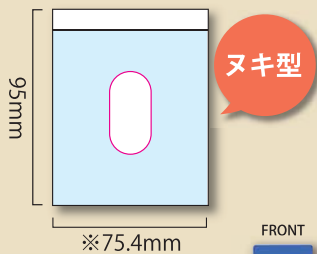

お問い合わせ

カードキーを収納できる、紙製のケースです。

品番 9W-1 65mm 幅

品番 36-1

最小 60mm～最大 165mm 幅

品番 36-2 80mm×175mm 幅

ギフトカード入れにも最適!

品番 5W-1 75.4mm 幅

穴あけ加工で、カードをスライドさせやすい。

品番 5W-2 75.4mm 幅

フタ付きで、しっかりカードが収まります。

品番 5W-3 75.4mm 幅

口元が広く、カードの出し入れがカンタン!

部屋番号が記入できます。

紙製のケースなので、直接部屋番号を書き込めます。

ケースごとタッチ可能。