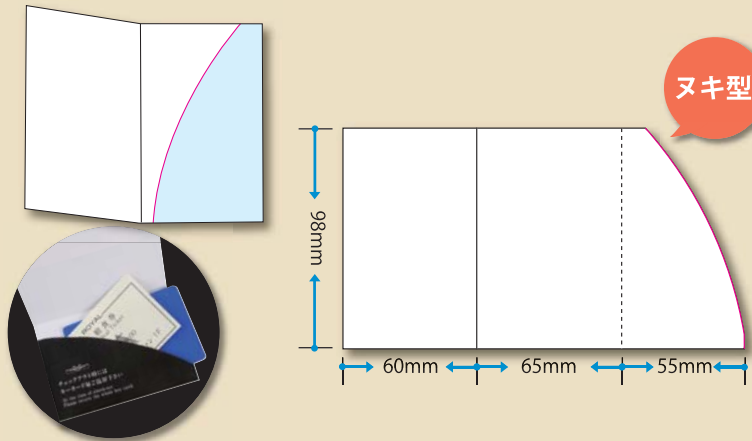

CARD KEY CASE

カードキーケース

カードキーを収納できる、紙製のケースです。
お使いいただくシーンに合わせて様々な
バリエーションからお選びください。

ケースに直接、部屋番号を
ご記入いただけます。

朝食券やクーポン入れ
にも活用できます。

ケースごとタッチ可能です。

サイズ・デザイン等、他にも色々ご対応致します！

MIZOBATA

お問い合わせ

カードキーを収納できる、紙製のケースです。

品番 9W-1 65mm 幅

品番 36-1

最小 60mm～最大 165mm 幅

品番 36-2 80mm×175mm 幅

ギフトカード入れにも最適!

品番 5W-1 75.4mm 幅

穴あけ加工で、カードをスライドさせやすい。

品番 5W-2 75.4mm 幅

フタ付きで、しっかりカードが収まります。

品番 5W-3 75.4mm 幅

口元が広く、カードの出し入れがカンタン!

部屋番号が記入できます。

紙製のケースなので、直接部屋番号を書き込めます。

ケースごとタッチ可能。

ケースから出さずにそのままカードを読み取れます。

朝食券も入ります。

朝食券やクーポンなどの細かいアイテムもカードキーと一緒にお渡しできます。

各種、製本もできます。

製本されているのでバラバラにならず、すぐに取り出せます。(仕上りサイズは 90～220mm まで)

他にもいろいろご対応いたします。抜き型の位置は調節可能です。詳しくは担当営業にご相談ください。