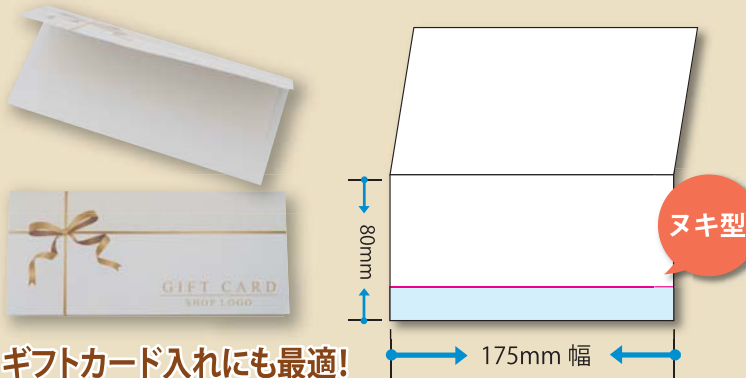

CARD KEY CASE

カードキーケース

カードキーを収納できる、紙製のケースです。
お使いいただくシーンに合わせて様々な
バリエーションからお選びください。

ケースに直接、部屋番号を
ご記入いただけます。

朝食券やクーポン入れ
にも活用できます。

ケースごとタッチ可能です。

サイズ・デザイン等、他にも色々ご対応致します！

MIZOBATA

お問い合わせ

カードキーを収納できる、紙製のケースです。

品番 9W-1 65mm 幅

品番 36-1

最小 60mm～最大 165mm 幅

品番 36-2 80mm×175mm 幅

ギフトカード入れにも最適!

品番 5W-1 75.4mm 幅

穴あけ加工で、カードをスライドさせやすい。

品番 5W-2 75.4mm 幅

フタ付きで、しっかりカードが収まります。

品番 5W-3 75.4mm 幅

口元が広く、カードの出し入れがカンタン!

部屋番号が記入できます。

紙製のケースなので、直接部屋番号を書き込めます。

ケースごとタッチ可能。

ケースから出さずにそのままカードを読み取れます。

朝食券も入ります。

朝食券やクーポンなどの細かいアイテムもカードキーと一緒にお渡しできます。

各種、製本もできます。

製本されているのでバラバラにならず、すぐに取り出せます。(仕上りサイズは 90～220mm まで)

他にもいろいろご対応いたします。抜き型の位置は調節可能です。詳しくは担当営業にご相談ください。