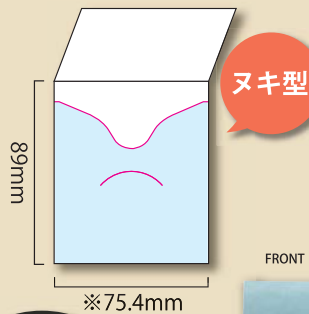

お問い合わせ

カードキーを収納できる、紙製のケースです。

品番 9W-1 65mm 幅

品番 36-1

最小 60mm～最大 165mm 幅

品番 36-2 80mm×175mm 幅

ギフトカード入れにも最適!

品番 5W-1 75.4mm 幅

穴あけ加工で、カードをスライドさせやすい。

品番 5W-2 75.4mm 幅

フタ付きで、しっかりカードが収まります。

品番 5W-3 75.4mm 幅

口元が広く、カードの出し入れがカンタン!

部屋番号が記入できます。

紙製のケースなので、直接部屋番号を書き込めます。

ケースごとタッチ可能。